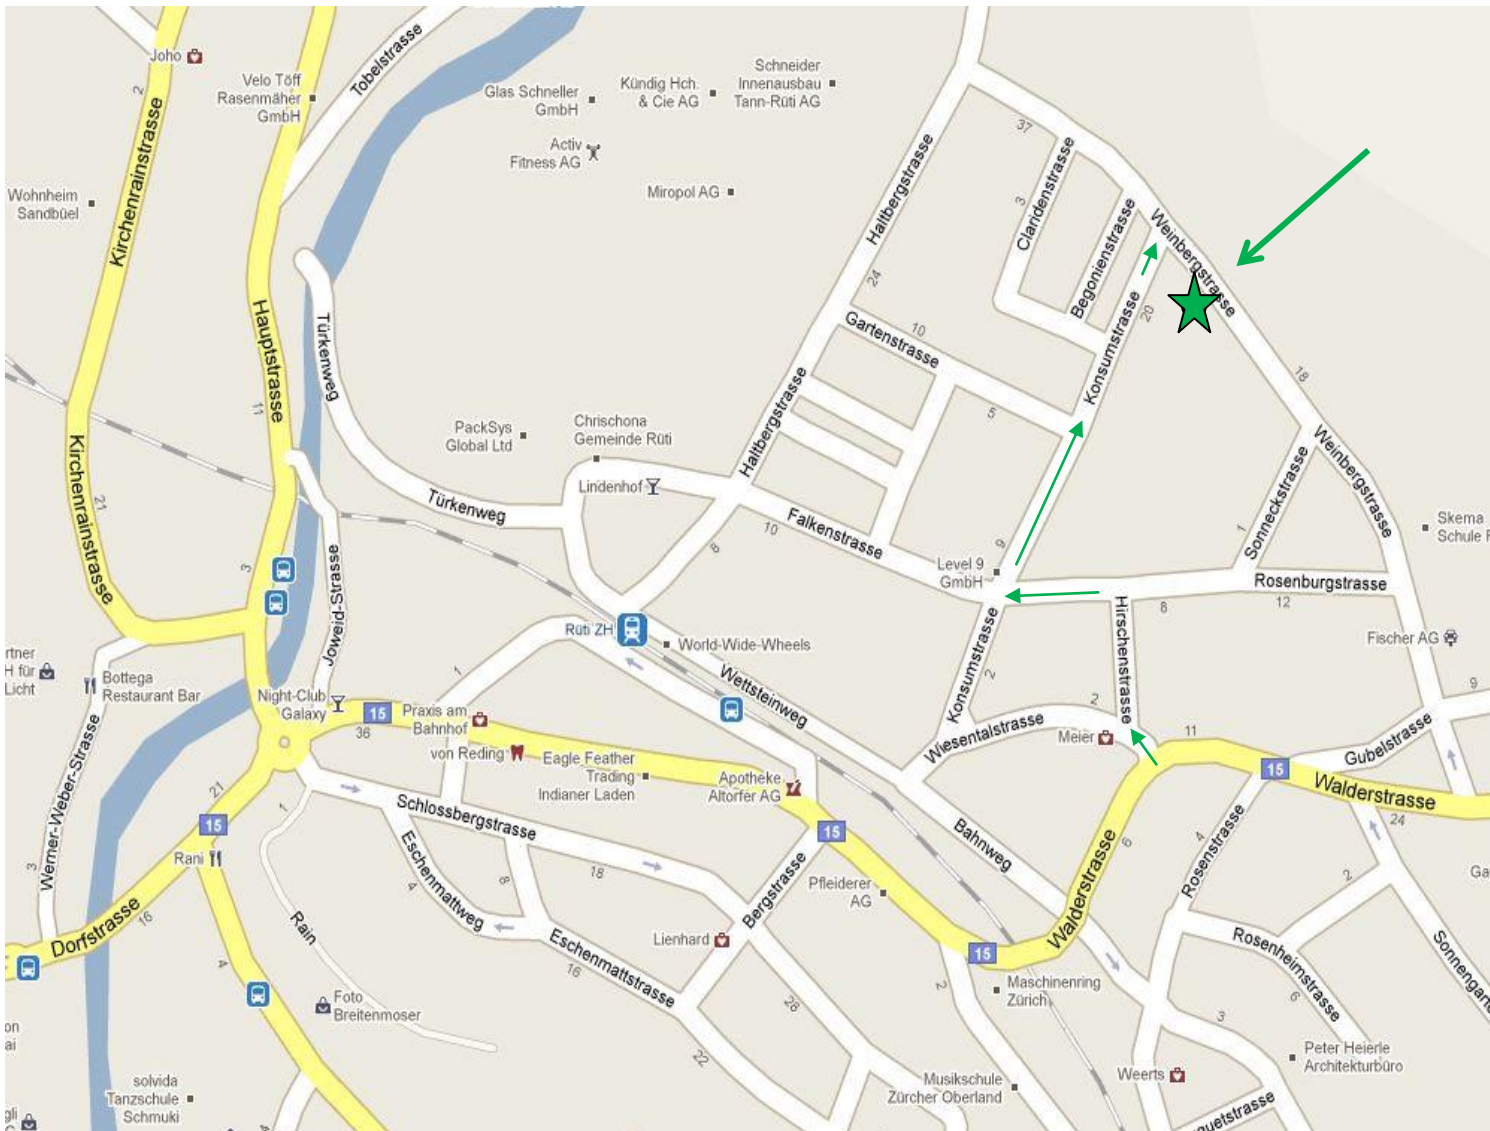

Raum für Wandlung – Cornelia Frei
Weinbergstrasse 23, 8630 Rütli
079 506 57 44

Anfahrt öffentliche Verkehrsmittel

S5 oder S15 bis Bahnhof Rütli – benützen Sie die Unterführung in der Nähe Apotheke Altorfer (Fahrtrichtung Rapperswil) und Richtung Wiesentalstrasse – gehen Sie der Konsumstrasse entlang bis zur Weinbergstrasse – rechts in Weinbergstrasse einbiegen – Sie finden das Haus Nr. 23 als zweites Haus auf der rechten Strassenseite (blauer Punkt).

Anfahrt mit Auto

Über die Dorfstrasse / Walderstrasse Richtung Bahnhof Rütli – folgen Sie der Walderstrasse über die Bahnüberführung – einbiegen
1. Strasse links am Ende der Brücke (Wiesentalstrasse) – 1. Strasse recht (Hirschenstrasse) – 1. Strasse links (Rosenburgstrasse) – 1. recht einbiegen (Konsumstrasse) am Ende rechts in Weinbergstrasse – einen Parkplatz finden Sie nach Haus Nr. 23 auf der rechten Strassenseite oder bereits an der Konsumstrasse.